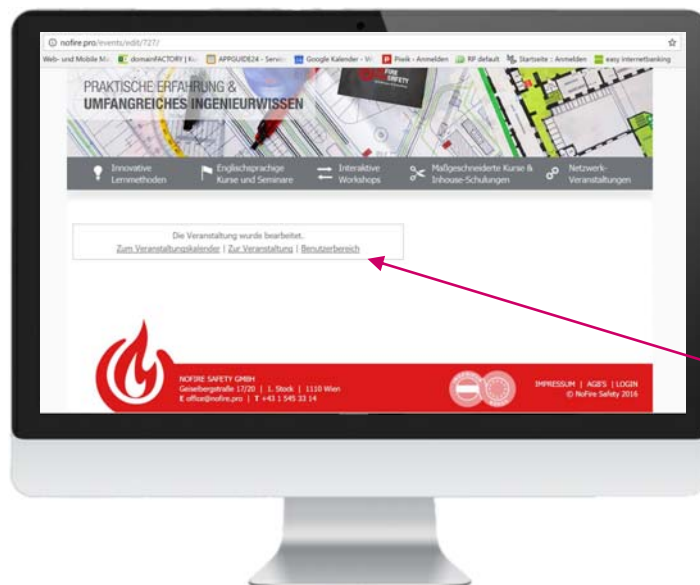

@ Bearbeiten einer Veranstaltung

Nach dem Bearbeiten einer Veranstaltung steht Ihnen nun auch direkt in dem sich danach öffnenden Fenster der Link zum Benutzerbereich zu Verfügung. *Das macht die weitere Bearbeitung und das weitere Einpflegen von Aktualisierungen für Sie wesentlich intuitiver!*